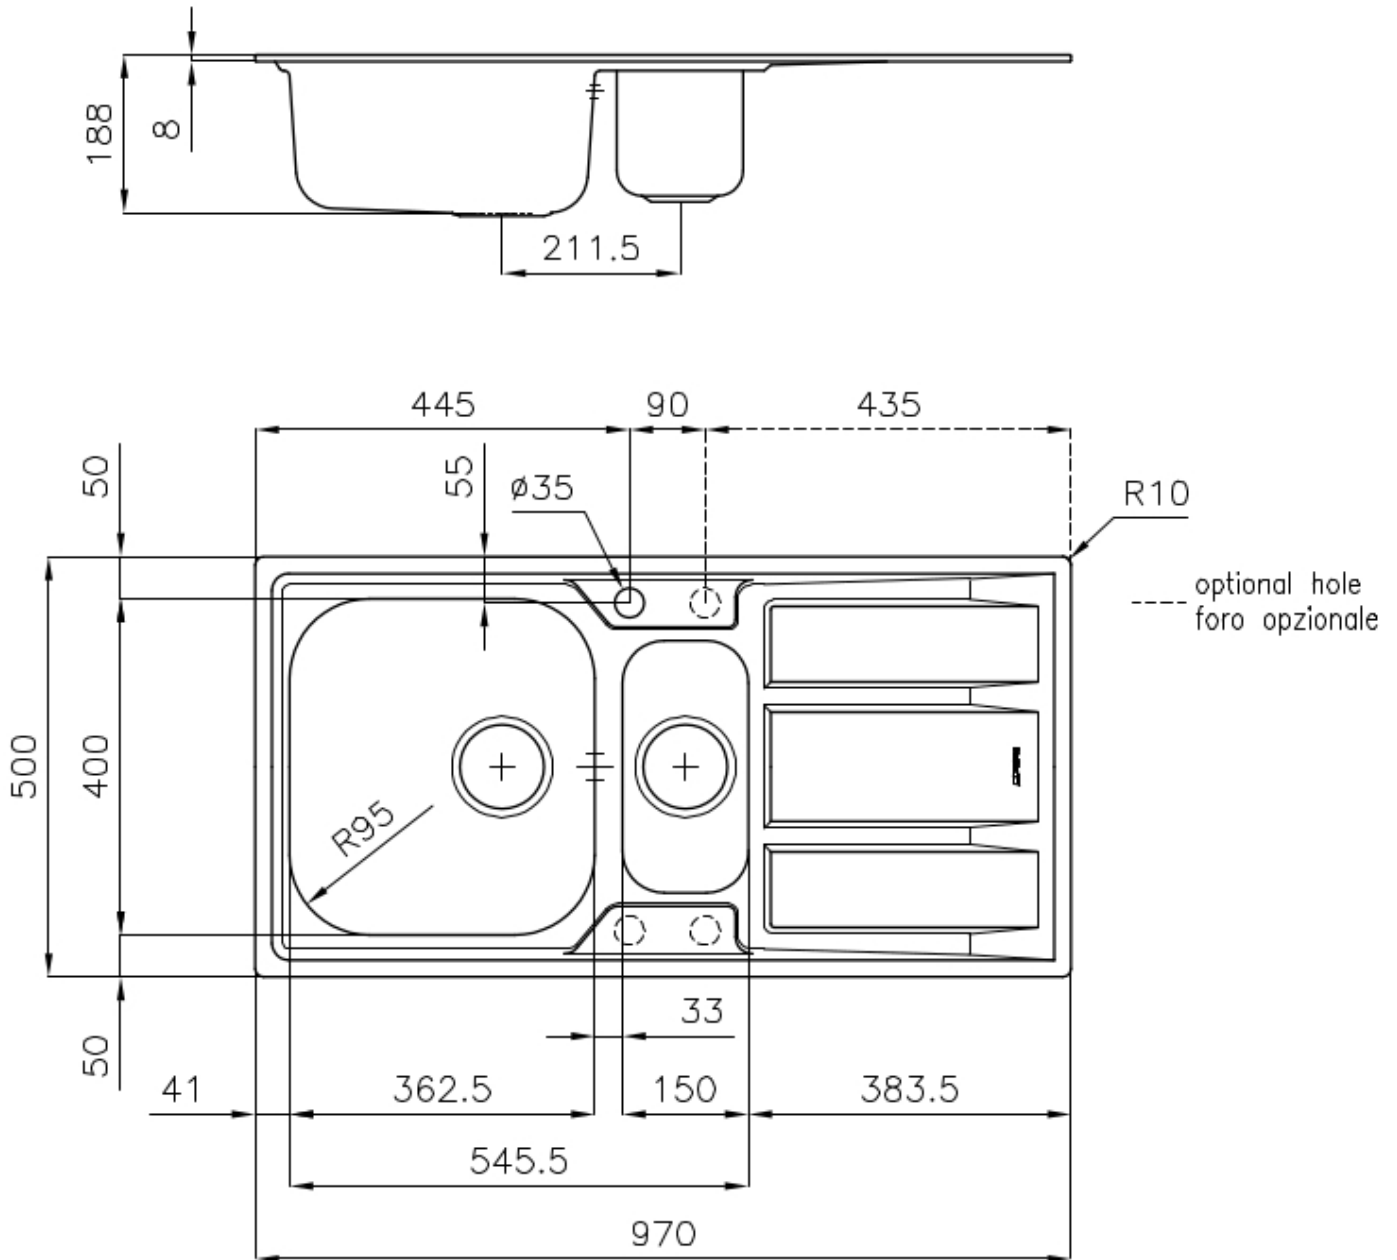

DESAGÜE 3,5" BASKET

Desagüe grande de 3,5" equipado con el práctico tapón cestillo que impide el flujo de las partes sólidas en la alcantarilla.

POSIBILIDAD SEGUNDO / TERCER ORIFICIO

El fregadero se puede personalizar con la ejecución de orificios adicionales, especificados en fase de pedido, utilizables para monomandos de doble orificio, para desagües con mando a distancia o para la instalación de dispensadores para el jabón. Las posiciones se indican en los diseños con orificios por una línea discontinua.

DETALLES

Acabado

Foster cepillado

Borde Instalación

Estándar (Borde 8 mm)

Material Acero inoxidable AISI 304

Texture Foster cepillado

Base 60-80 cm

Dimensiones 970x500 mm

Dotaciones estándar Soportes de fijación, junta, desagüe, rebosadero y sifón, Caja de embalaje

Orificios Monomando 1 orificio de serie - 2 y 3° bajo petición

Hueco de encastre 950x480 mm

Escurreidor Si

Anchura 97 cm

Medida de la cubeta 362,5x400 + 150x300mm

Número de cubetas 2 cubetas

Desagüe Desagüe 3.5 "

DIBUJOS TÉCNICOS

ACCESORIOS OPCIONALES

Cesta blanca de acero inoxidable
8611 000